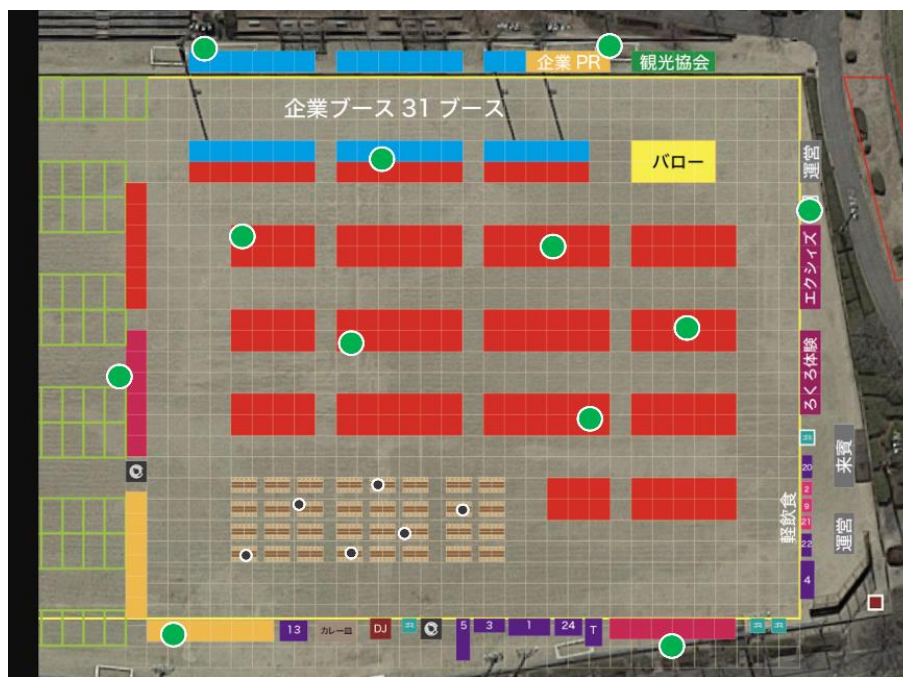

<イベント Wi-Fi 概要>

土岐市総合公園内の特設会場全域に Wi-Fi 構築を行っております。

クラウド SIM を掲載したイベント Wi-FiBOX を計 23 台設置し、ブース出展者および来場者向けに会場すべてをカバーする構成です。

来場者用のフリーWi-Fiとしては、自社製品である FGN1700 を使用し、2.4Ghz と 5Ghz 帯を区別して干渉し合わないような設計としております。飲食ブースの来場者が滞留する場所エリアには当社オリジナルの認証システムを活用し、イベント PR も行っております。この認証システムでは、アクセス分析も可能となっており、繋がるだけのフリーWi-Fiではなく、効果測定も実施することができます。

業務用 Wi-Fi としては、キッチンカー等、各種電子マネーの利用も想定して構成し、衛星通信を用いた高速回線も 1 本設置しています。

業務用 Wi-Fi と来場者向けのフリーWi-Fi を区別し、来場者向けフリーWi-Fi の SSID を飲食店にポップとして表示し、接続しやすい工夫を行っております。

(機器構成図)

● 業務用 Wi-Fi   ● 来場者用フリーWi-Fi

- ・設置機器：業務用 Wi-Fi 用機器 12 台、フリーWi-Fi 用機器 6 台、公会堂用 5 台
- ・業務用 SSID：gyomu_wifi24g/gyomu_wifi5g ※パスワード有り
- ・フリーWi-Fi 用 SSID：CCC_TOKI ※パスワード無し