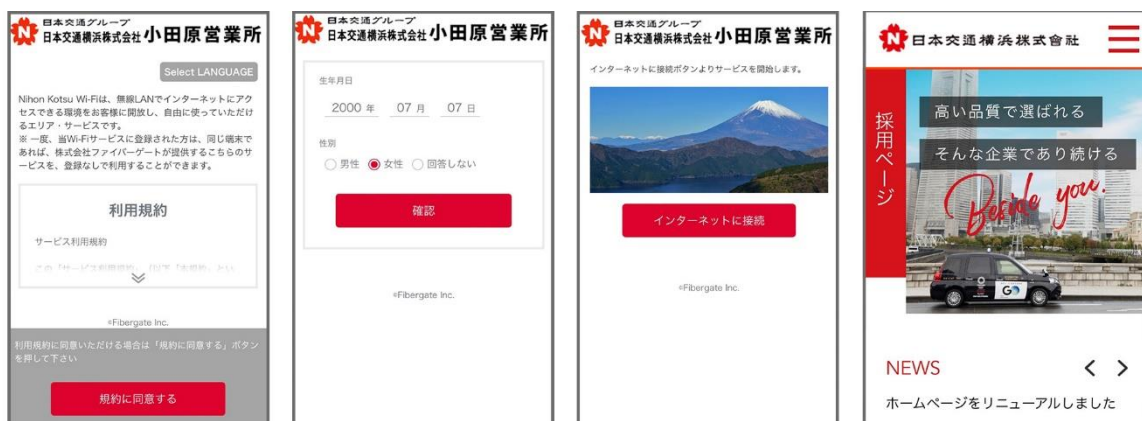

小型の Wi-Fi 機器であり、設定は既にファイバーゲートで行っているためネットワークの知識が無い方でも簡単に設置できるのが特徴です。

③ 簡易認証で観光地の PR が可能

「パスワードを入力する手間もなく、簡易認証ですぐに Wi-Fi に接続できるため非常に便利です。接続後に当社の HP を閲覧できるようになっていますが、今後はこの機能をもう少し活用してみたいです。」(同小田原営業所 寺迫所長)

ファイバーゲートグループの Wi-Fi サービスは、総務省の推奨仕様に準拠したユーザー認証機能を備えるほか、認証画面のデザインを柔軟にカスタマイズすることが可能です。ユーザー認証プロセスを経ることでネットワーク犯罪を抑止する効果が期待されます。また、カスタマイズされた認証画面上で小田原エリアの観光スポットなどを PR することや日本交通の取り組みをご紹介できるなど、お客様に向けた情報発信に取り組むことが可能です。

(参考リリース→<https://www.fibergate.co.jp/news/1686/>)

<タクシーWi-Fi を使用した今後の展開>

現在はお乗車のお客様用に展開しているタクシーWi-Fi ですが、今後はお客様向けへの安全対策への取り組みや、外国語対応への活用を検討しております。

カスタム UI 画面に「シートベルト着用の促進」や「安全への取り組み」の案内ページを表示させることや、外国人観光客向けに多言語の PR ページを展開するなど、安心してタクシーをご利用いただける取り組みに応用してまいります。

「今後は業務用タブレット機材を合わせてタクシー内に積み込み、翻訳ツールの活用で多言語対応を実施したりできたら良いですね。日本交通グループとしての共通観光アプリの開発なども検討していけたらいいです。」(日本交通・システム部 小澤課長補佐)

今後は、タクシー業務支援システムとの連携も検討してまいります。